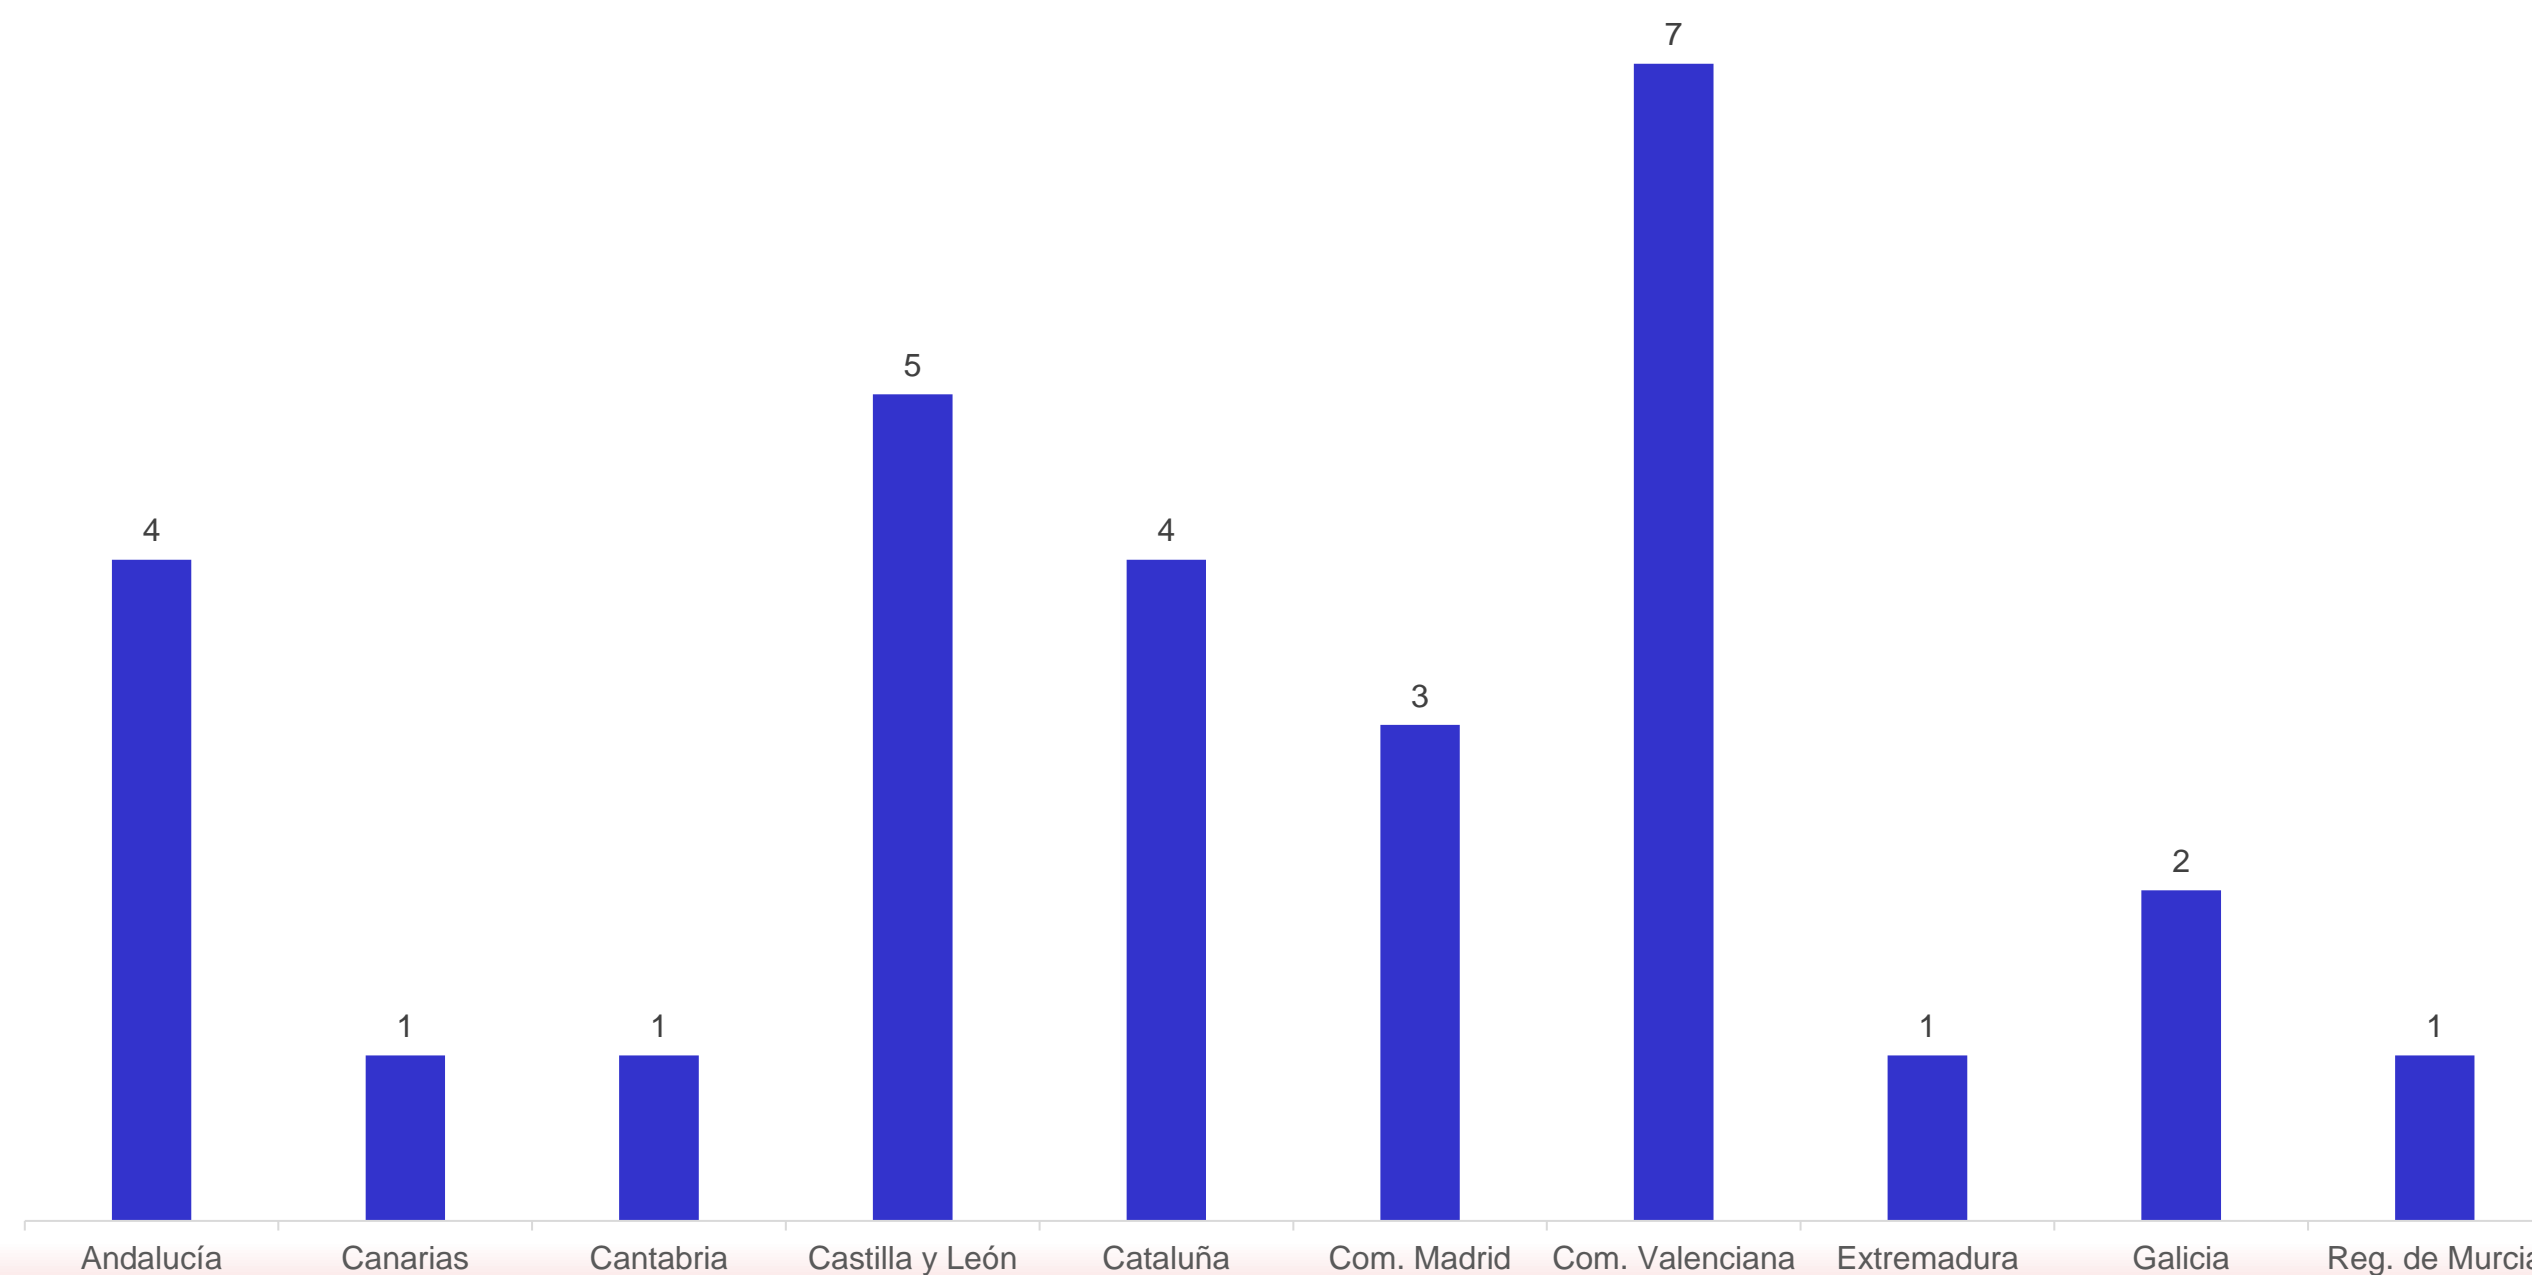

11,11 %
Tasa de éxito

Asociaciones de cooperación de Educación Escolar KA220-SCH

29

Proyectos seleccionados

7.930.000 €
asignados

KA220-SCH Proyectos seleccionados por CC.AA.

GOBIERNO DE ESPAÑA

MINISTERIO DE CIENCIA, INNOVACIÓN Y UNIVERSIDADES