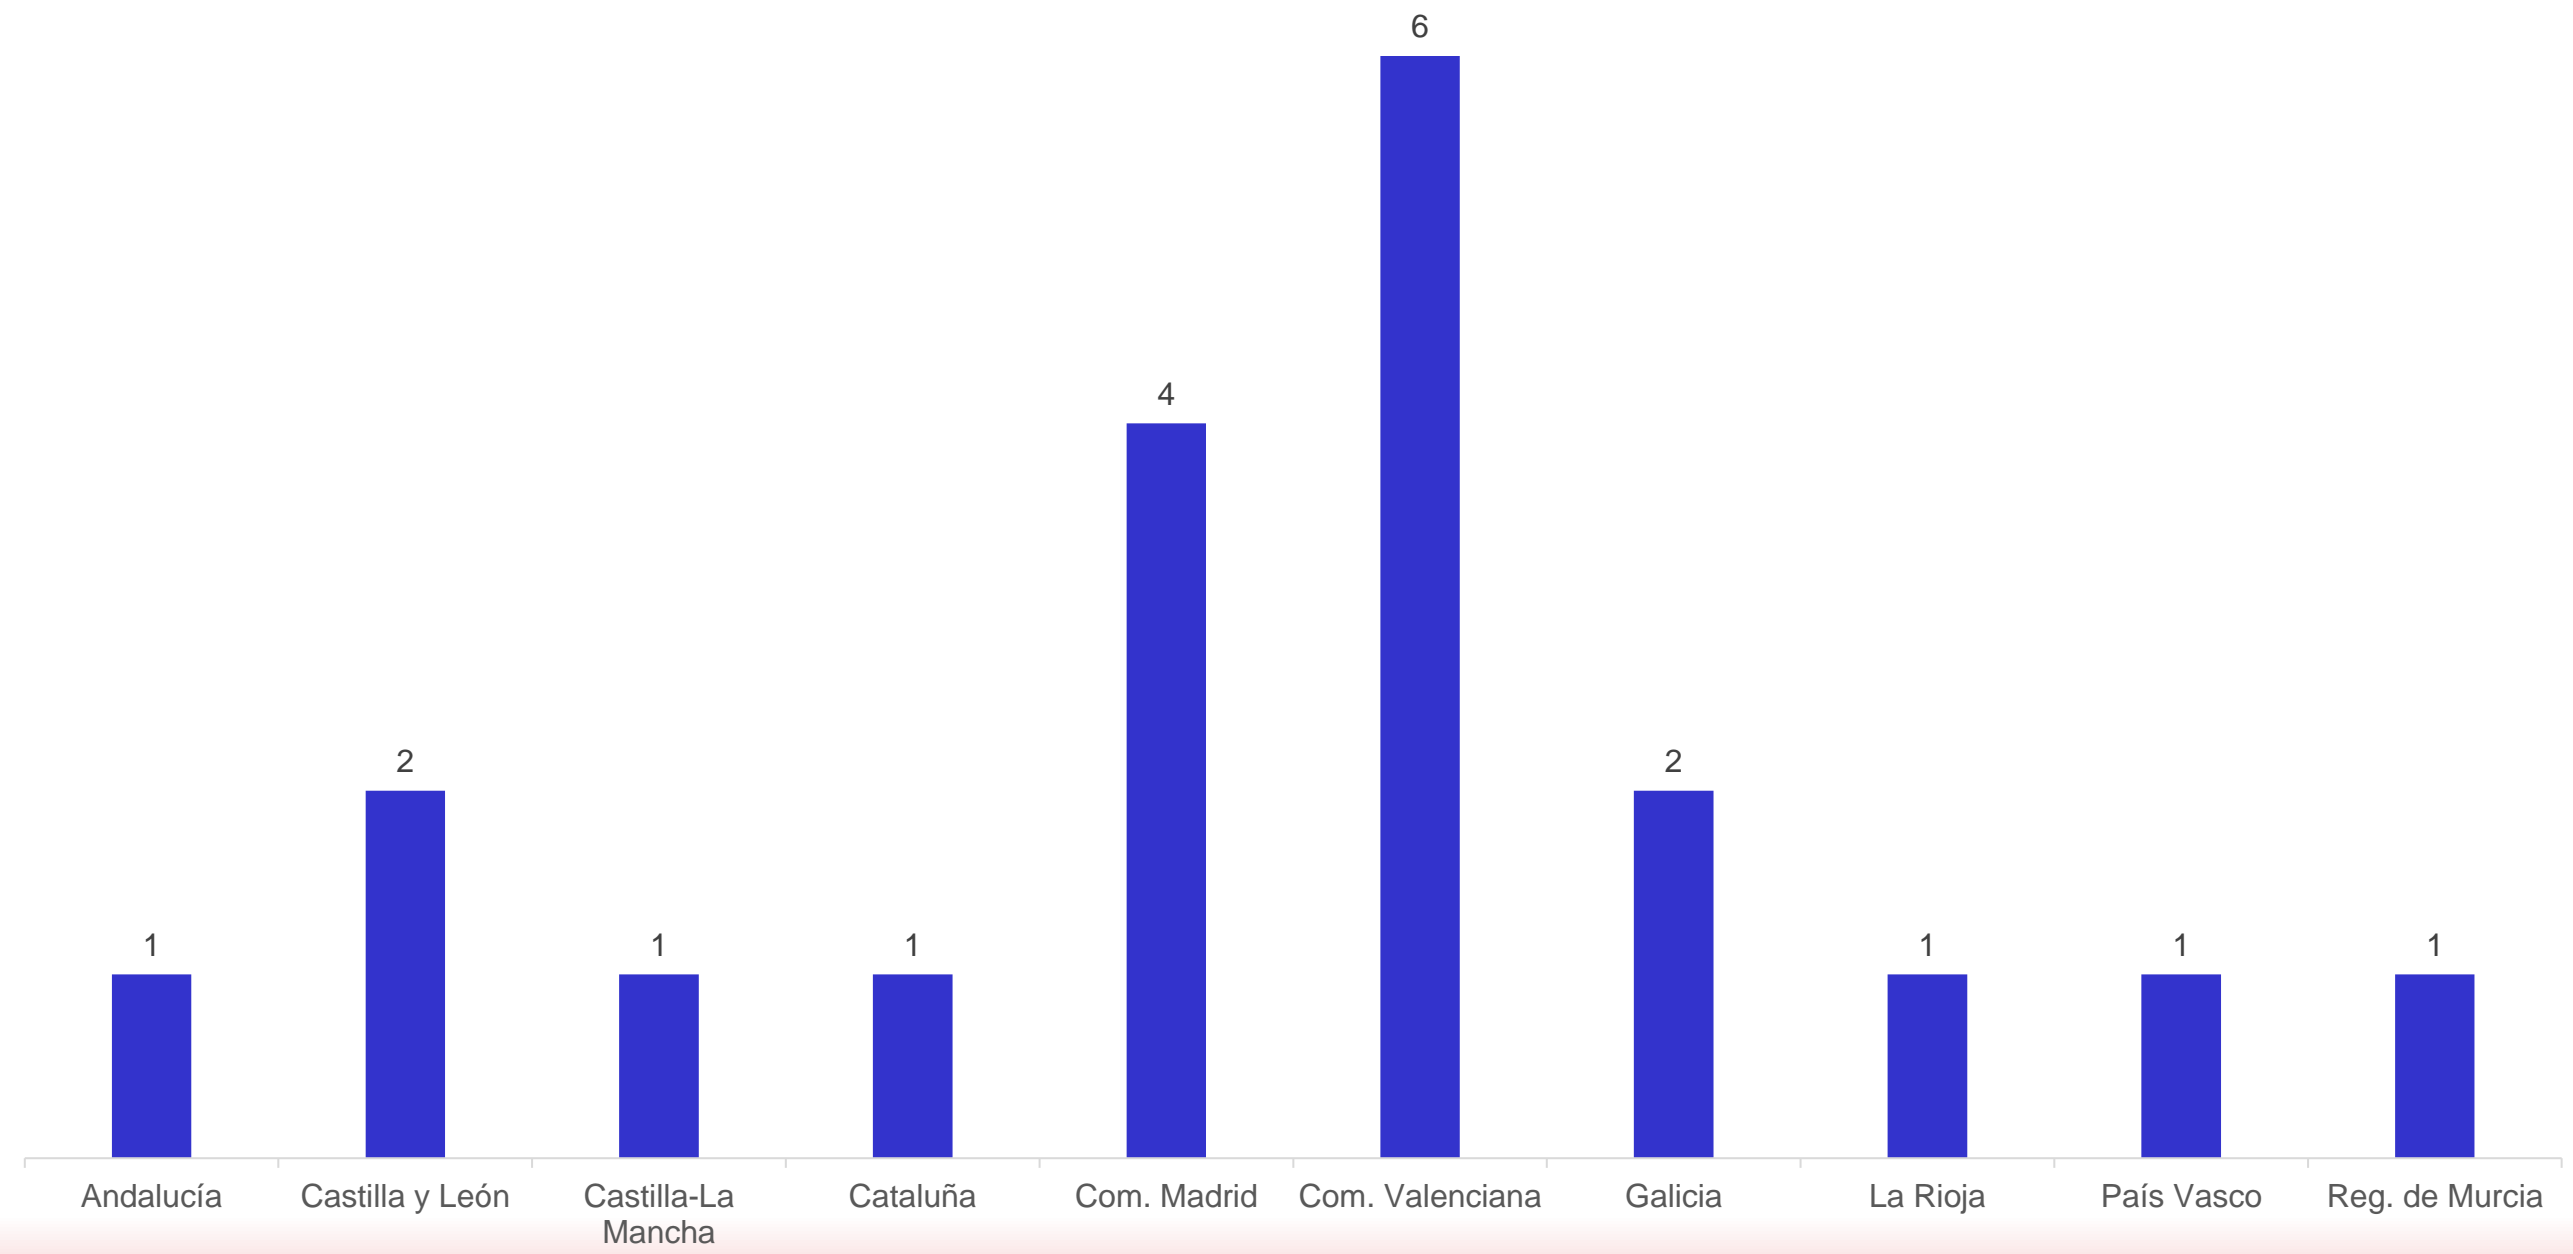

Asociaciones de cooperación de Educación de Personas Adultas KA220-ADU

20

Proyectos seleccionados

4.910.000 €
asignados

KA220-ADU Proyectos seleccionados por CC.AA.

GOBIERNO DE ESPAÑA

MINISTERIO DE CIENCIA, INNOVACIÓN Y UNIVERSIDADES