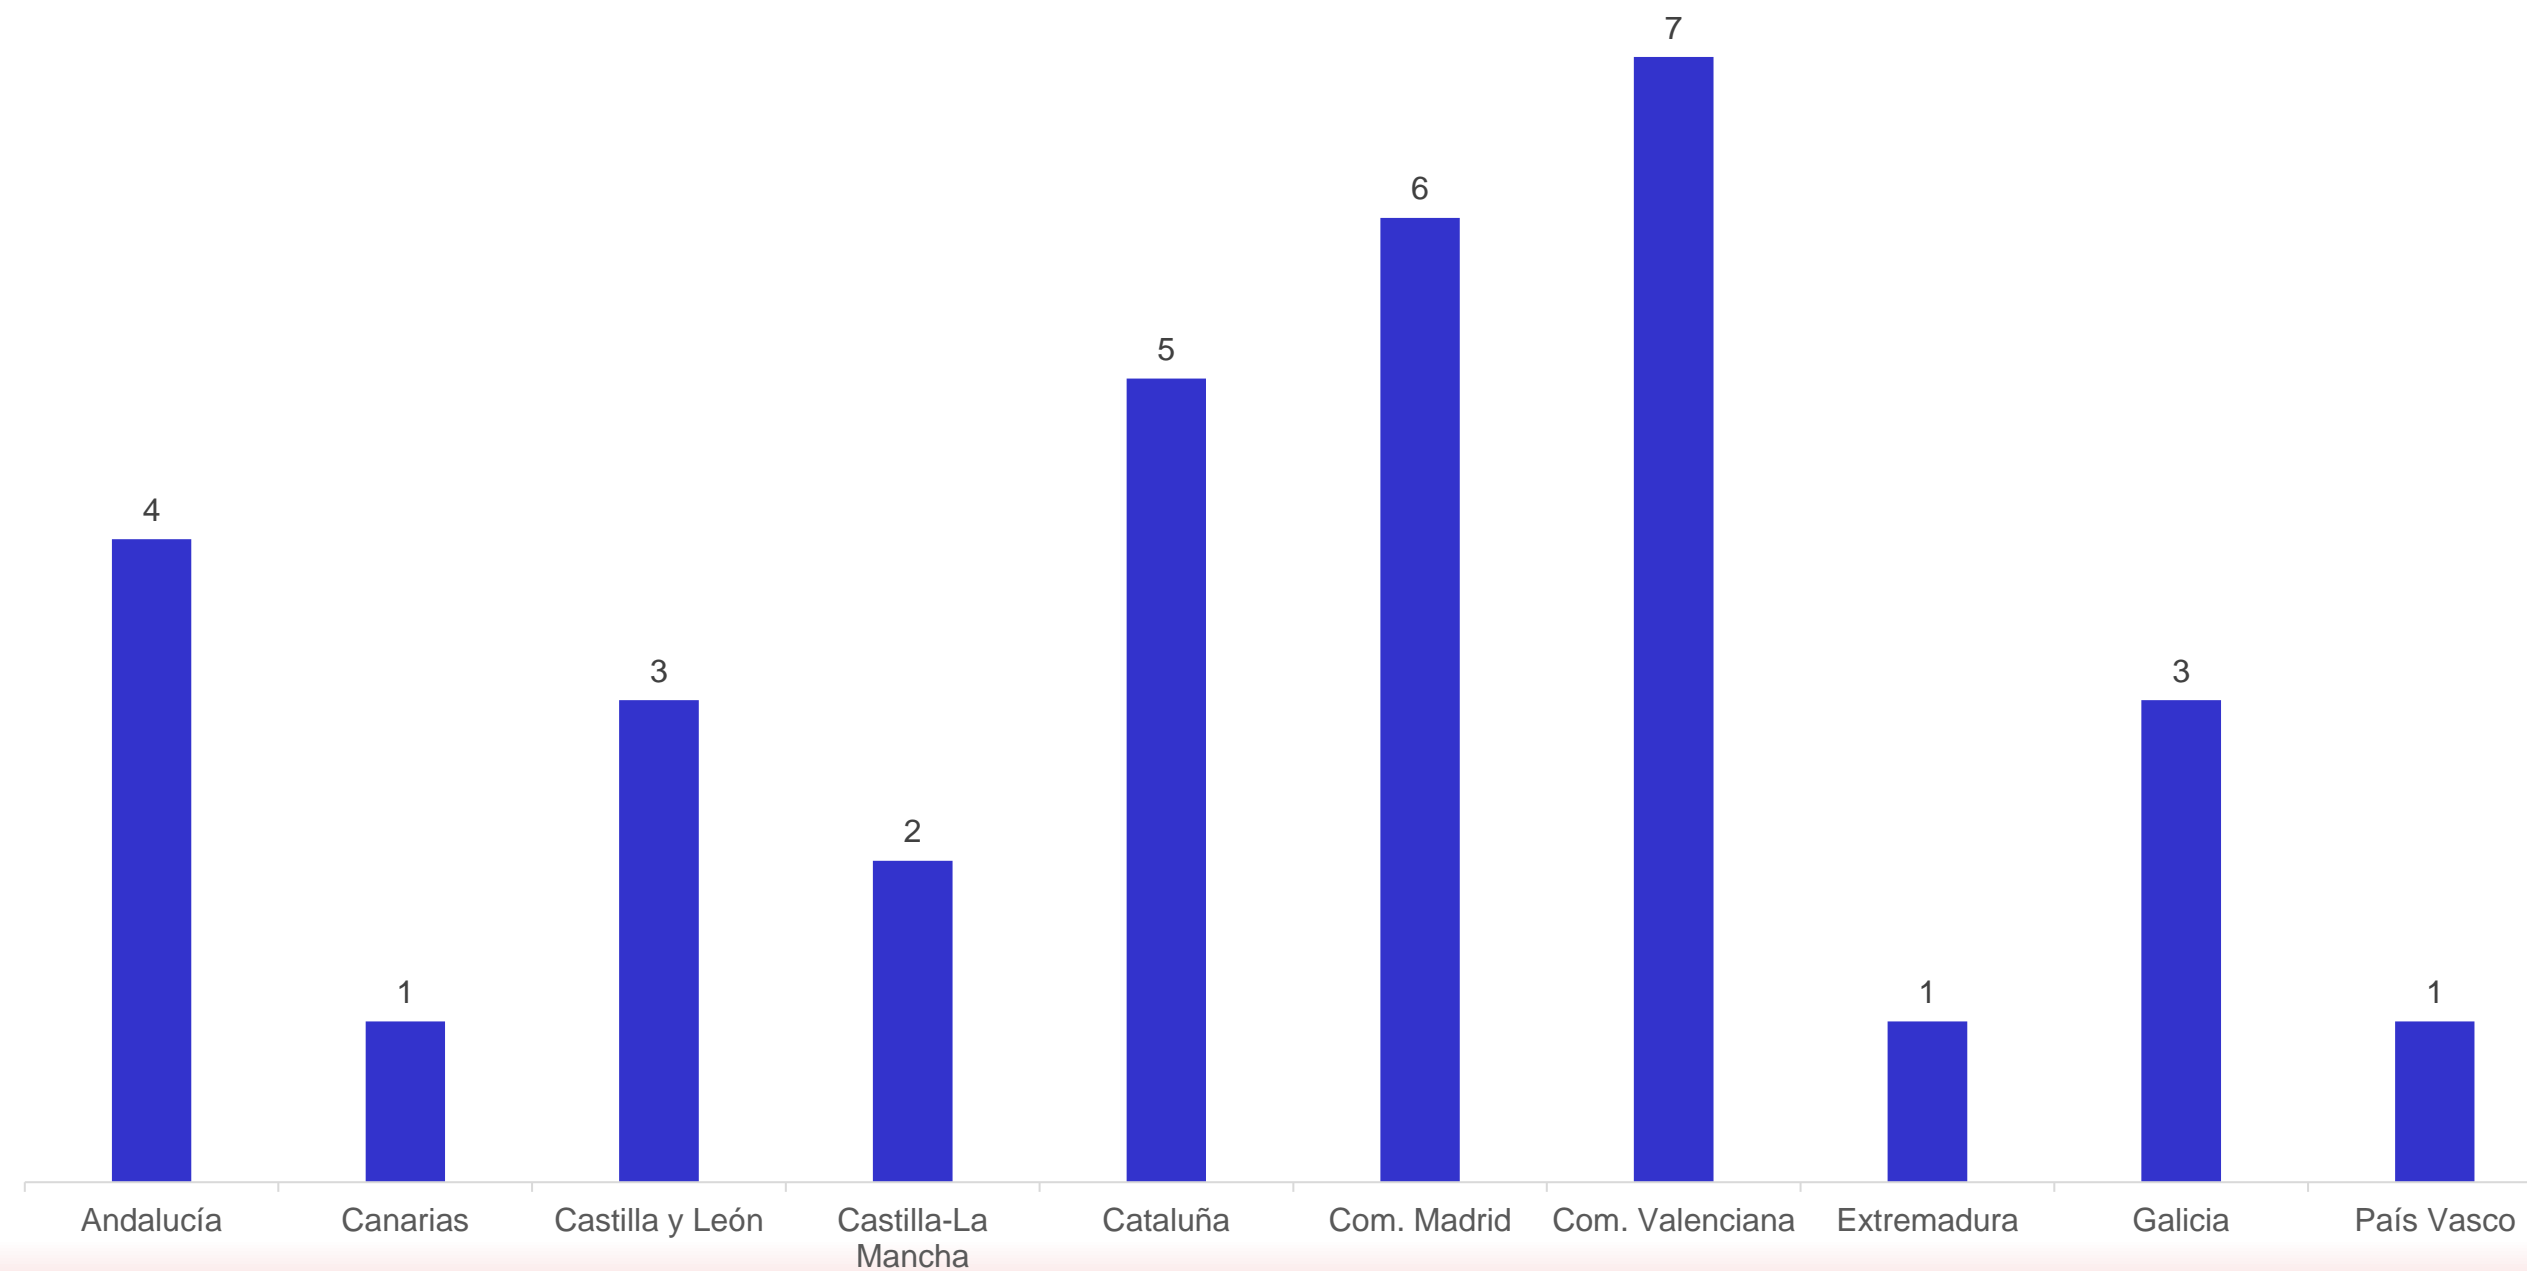

KA210-ADU Proyectos seleccionados por CC.AA.