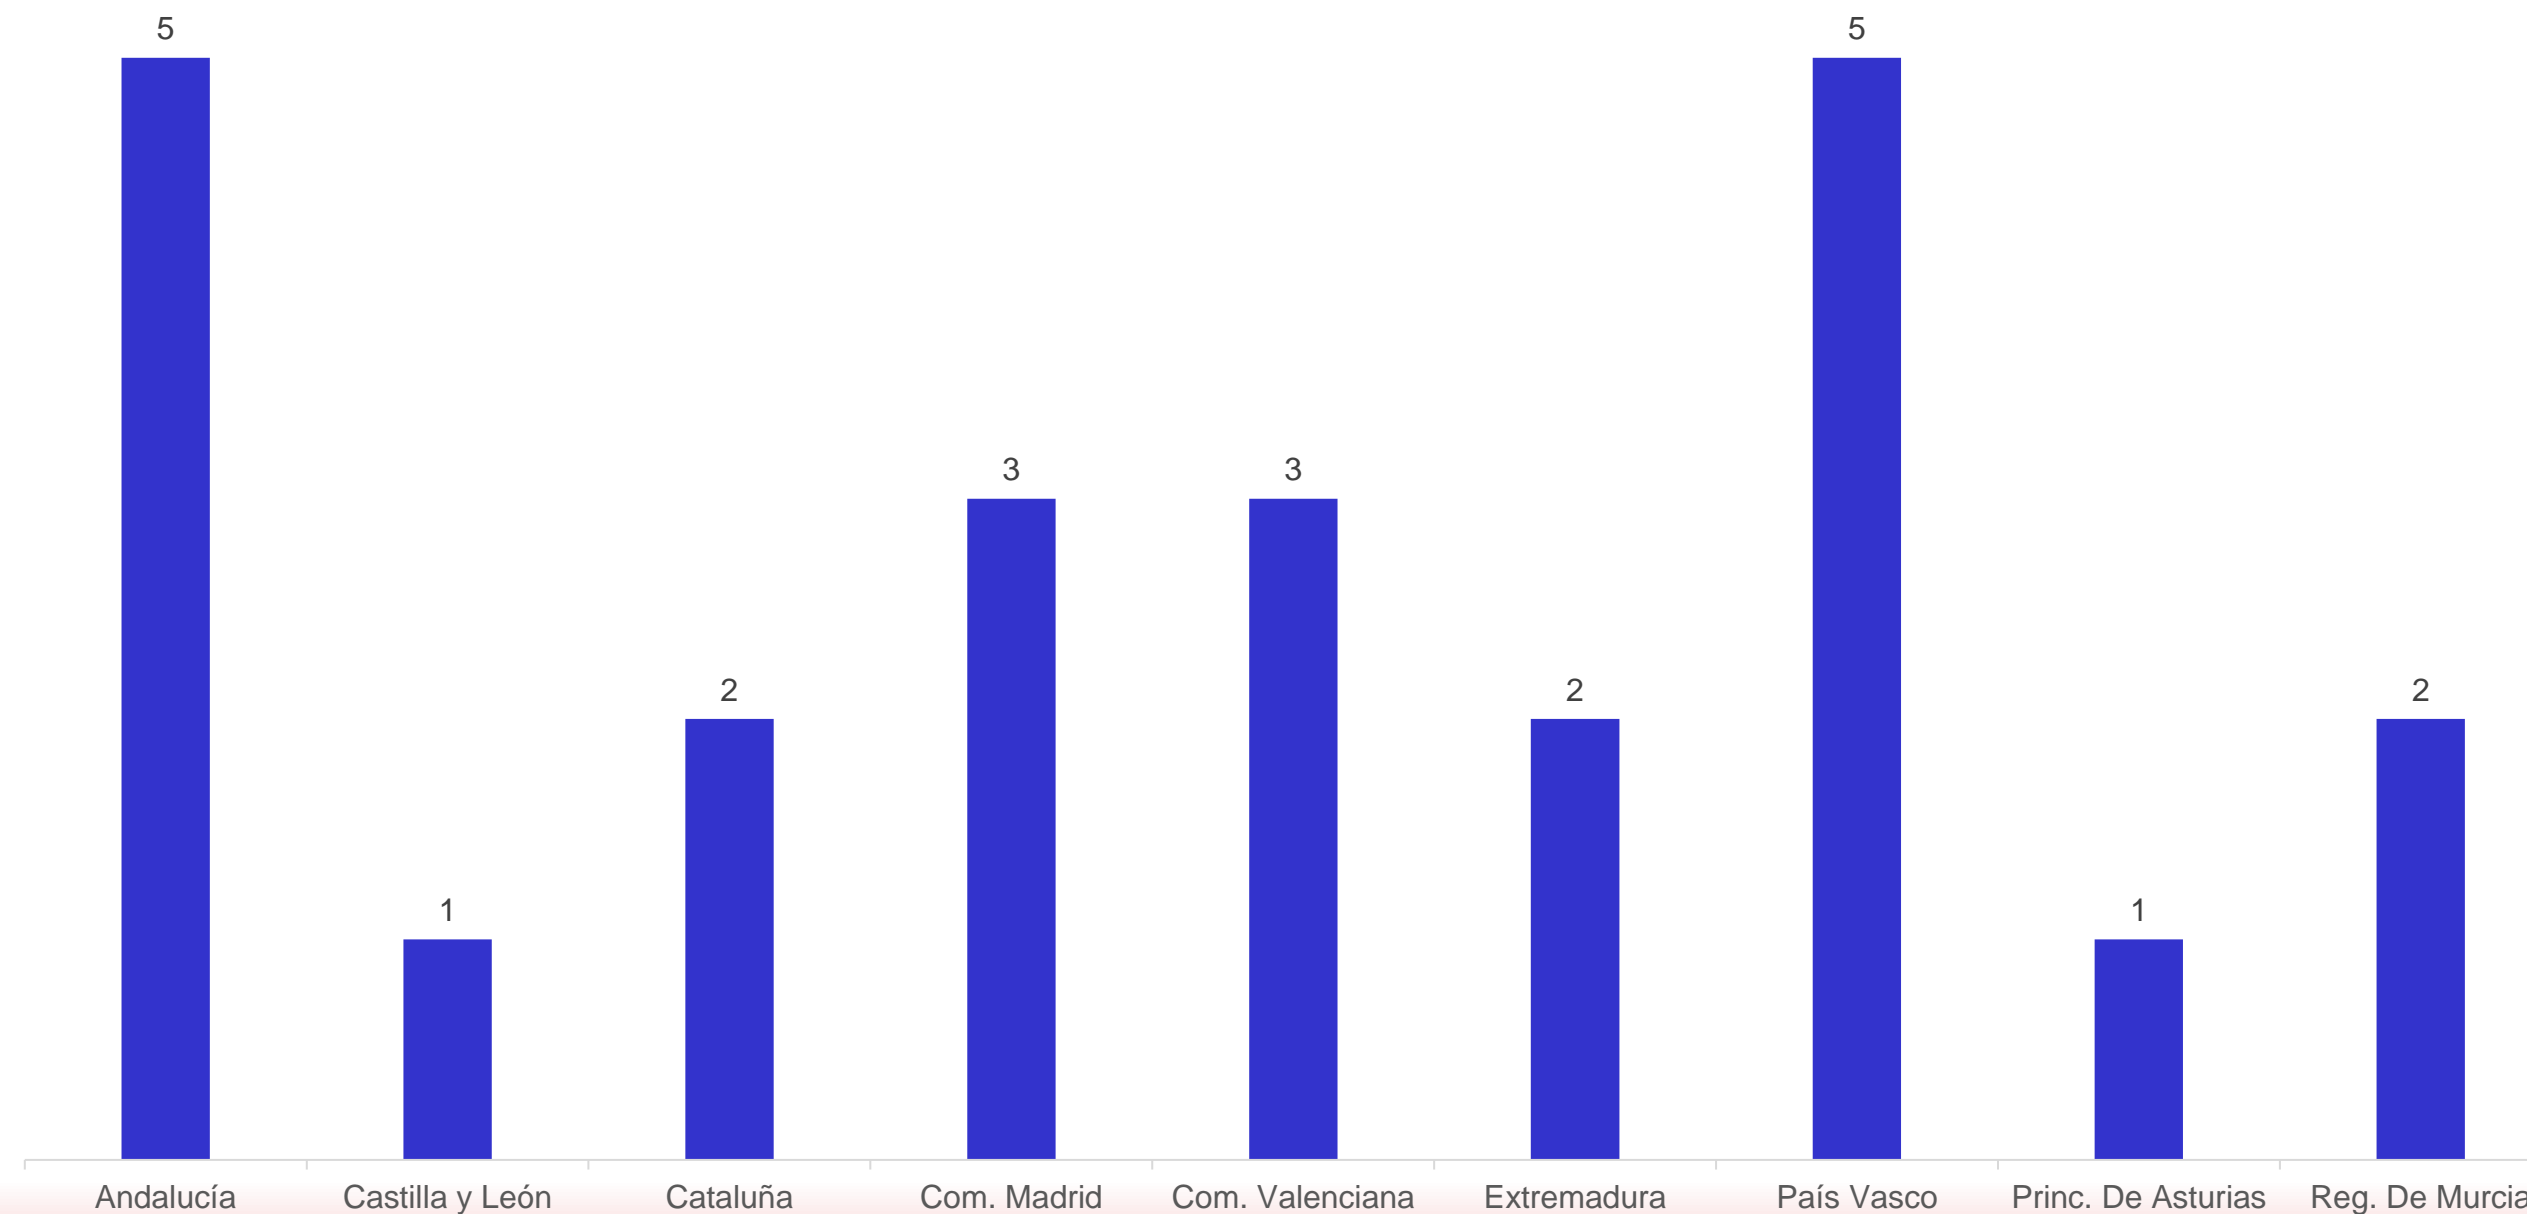

KA210-VET Proyectos seleccionados por CC.AA.