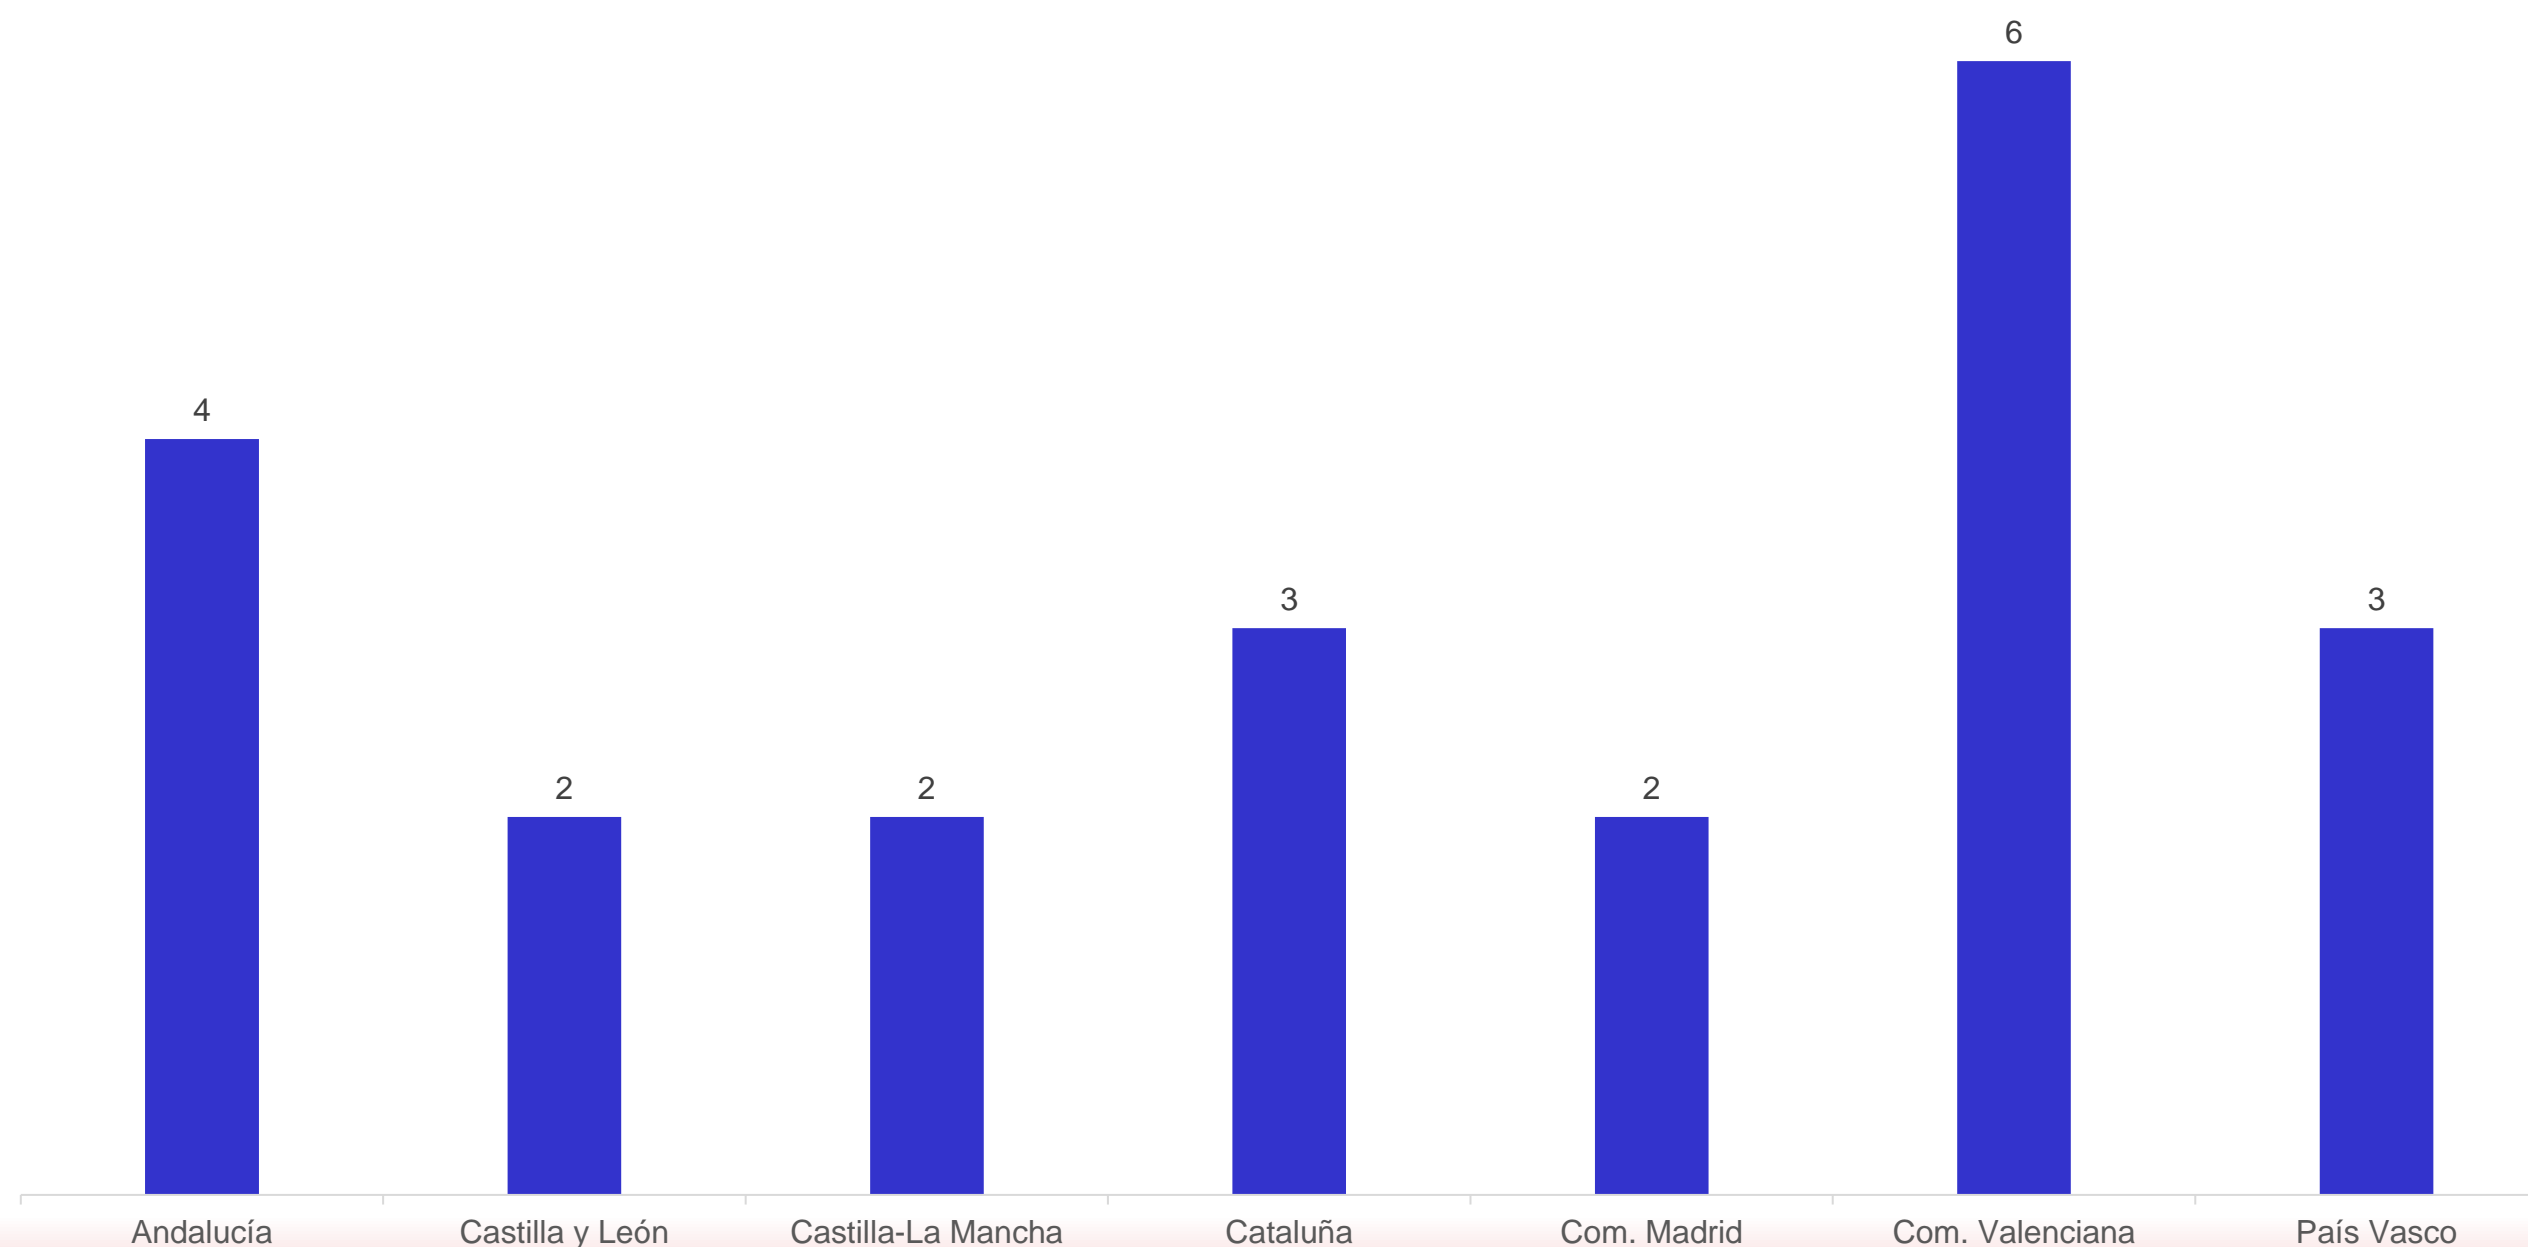

KA220-VET Proyectos seleccionados por CC.AA.