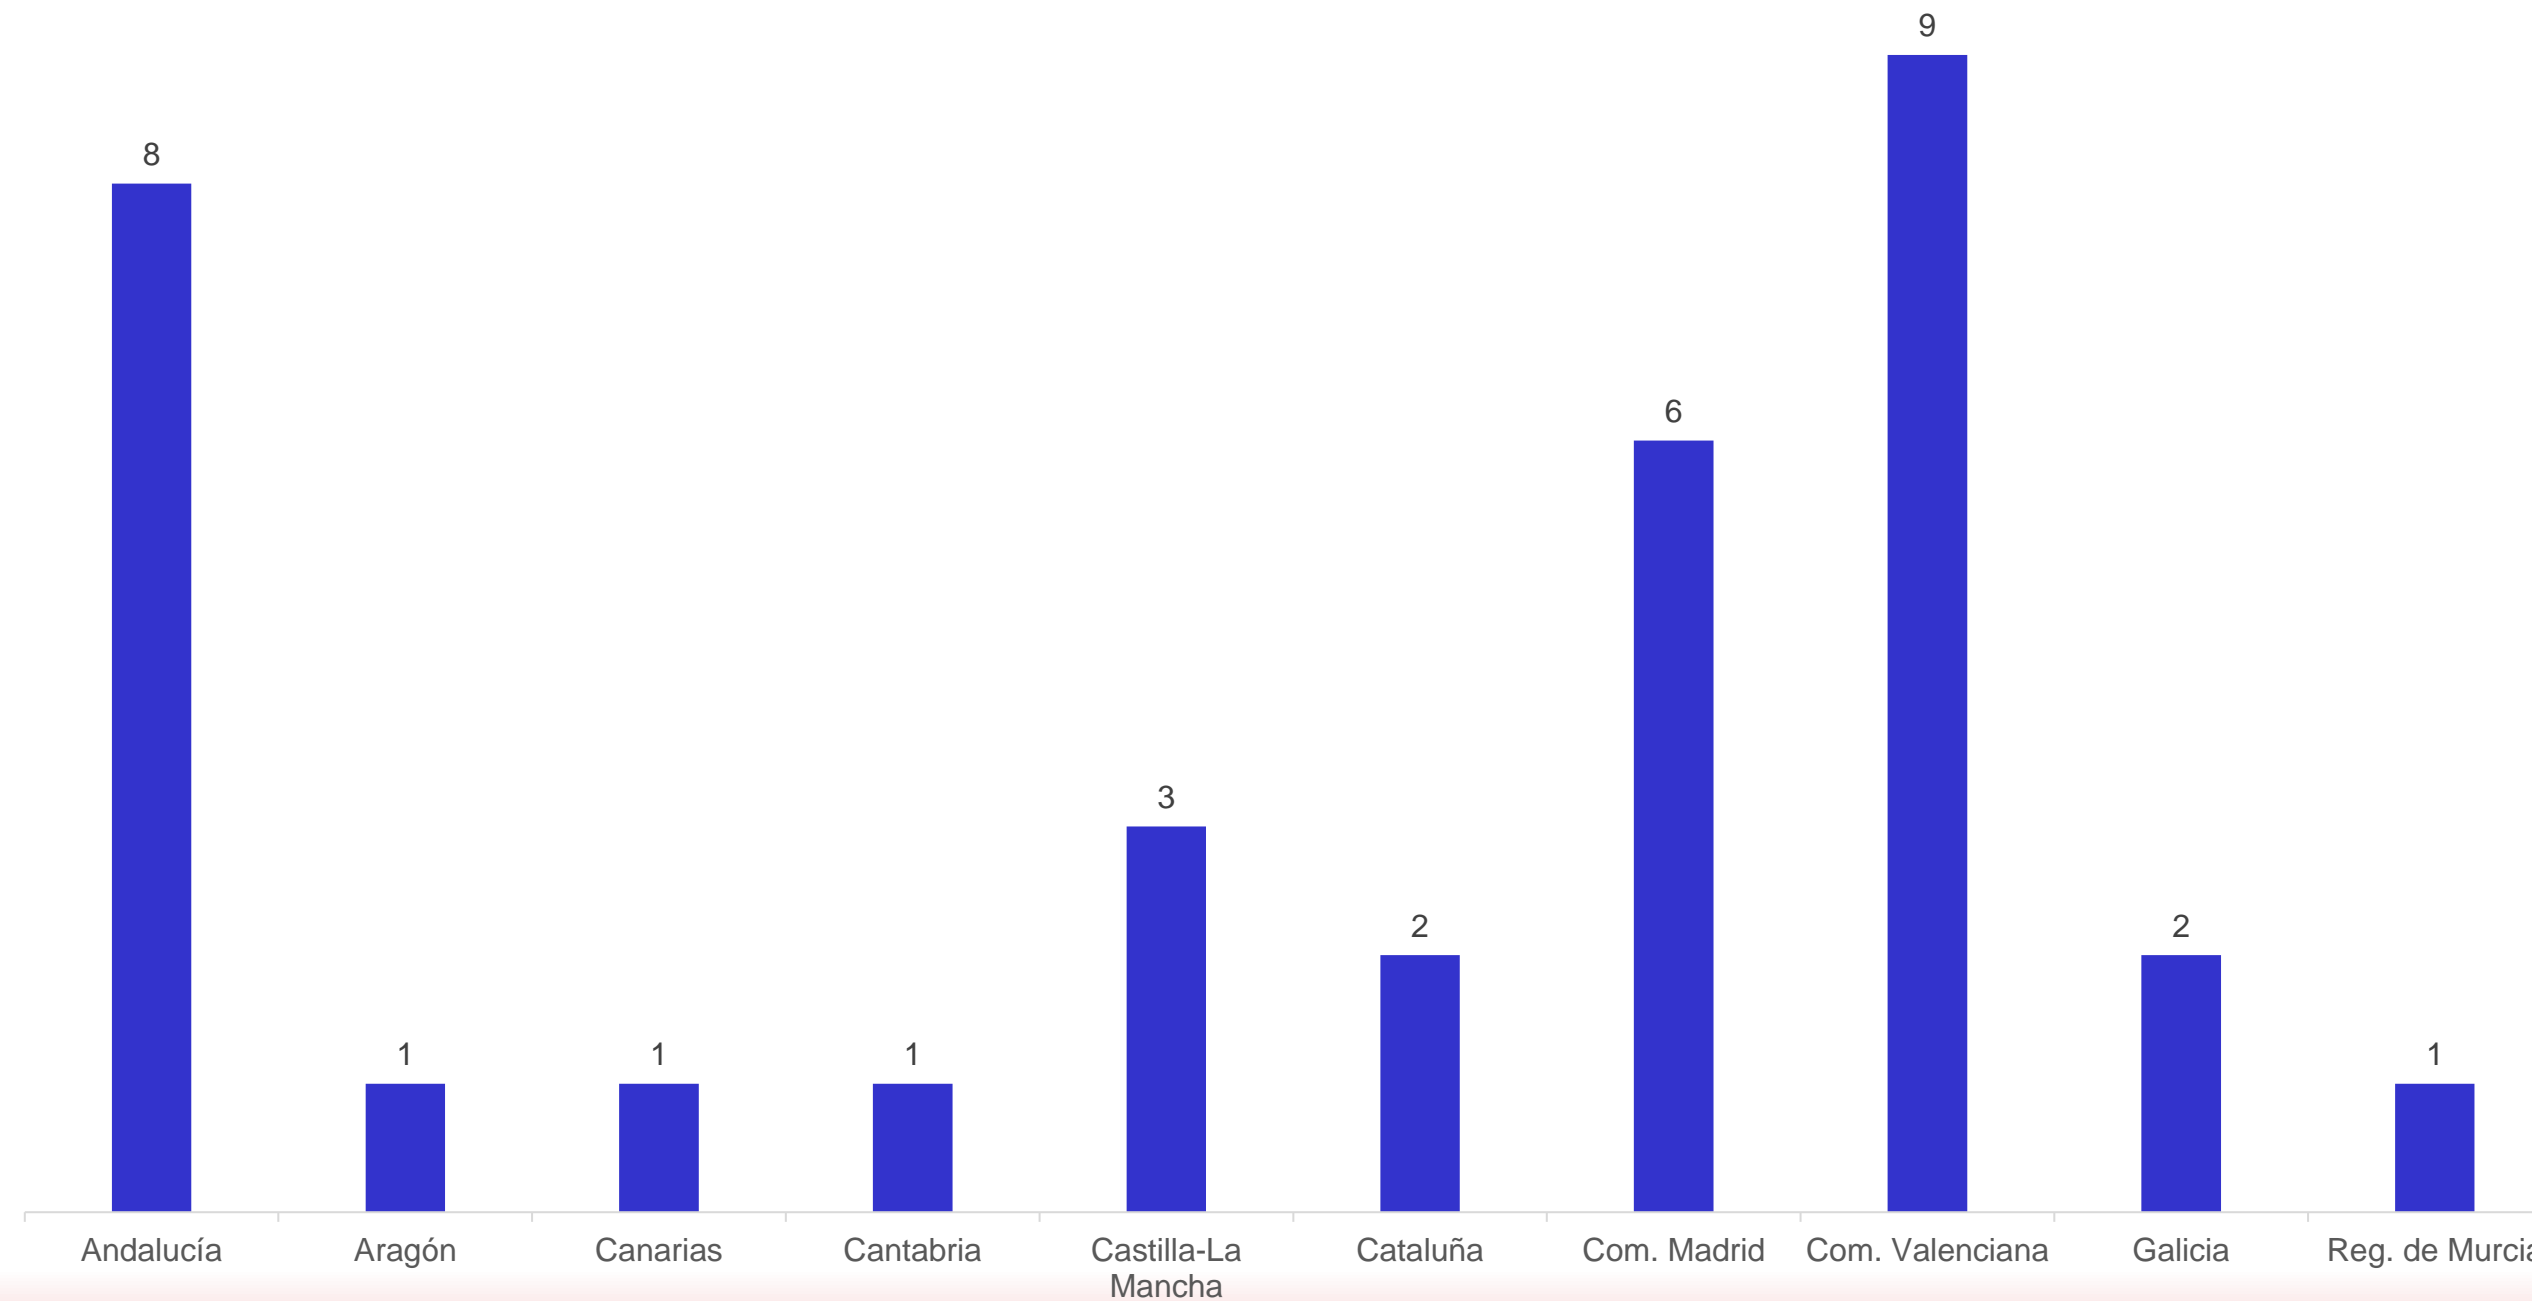

KA210-SCH Proyectos seleccionados por CC.AA.