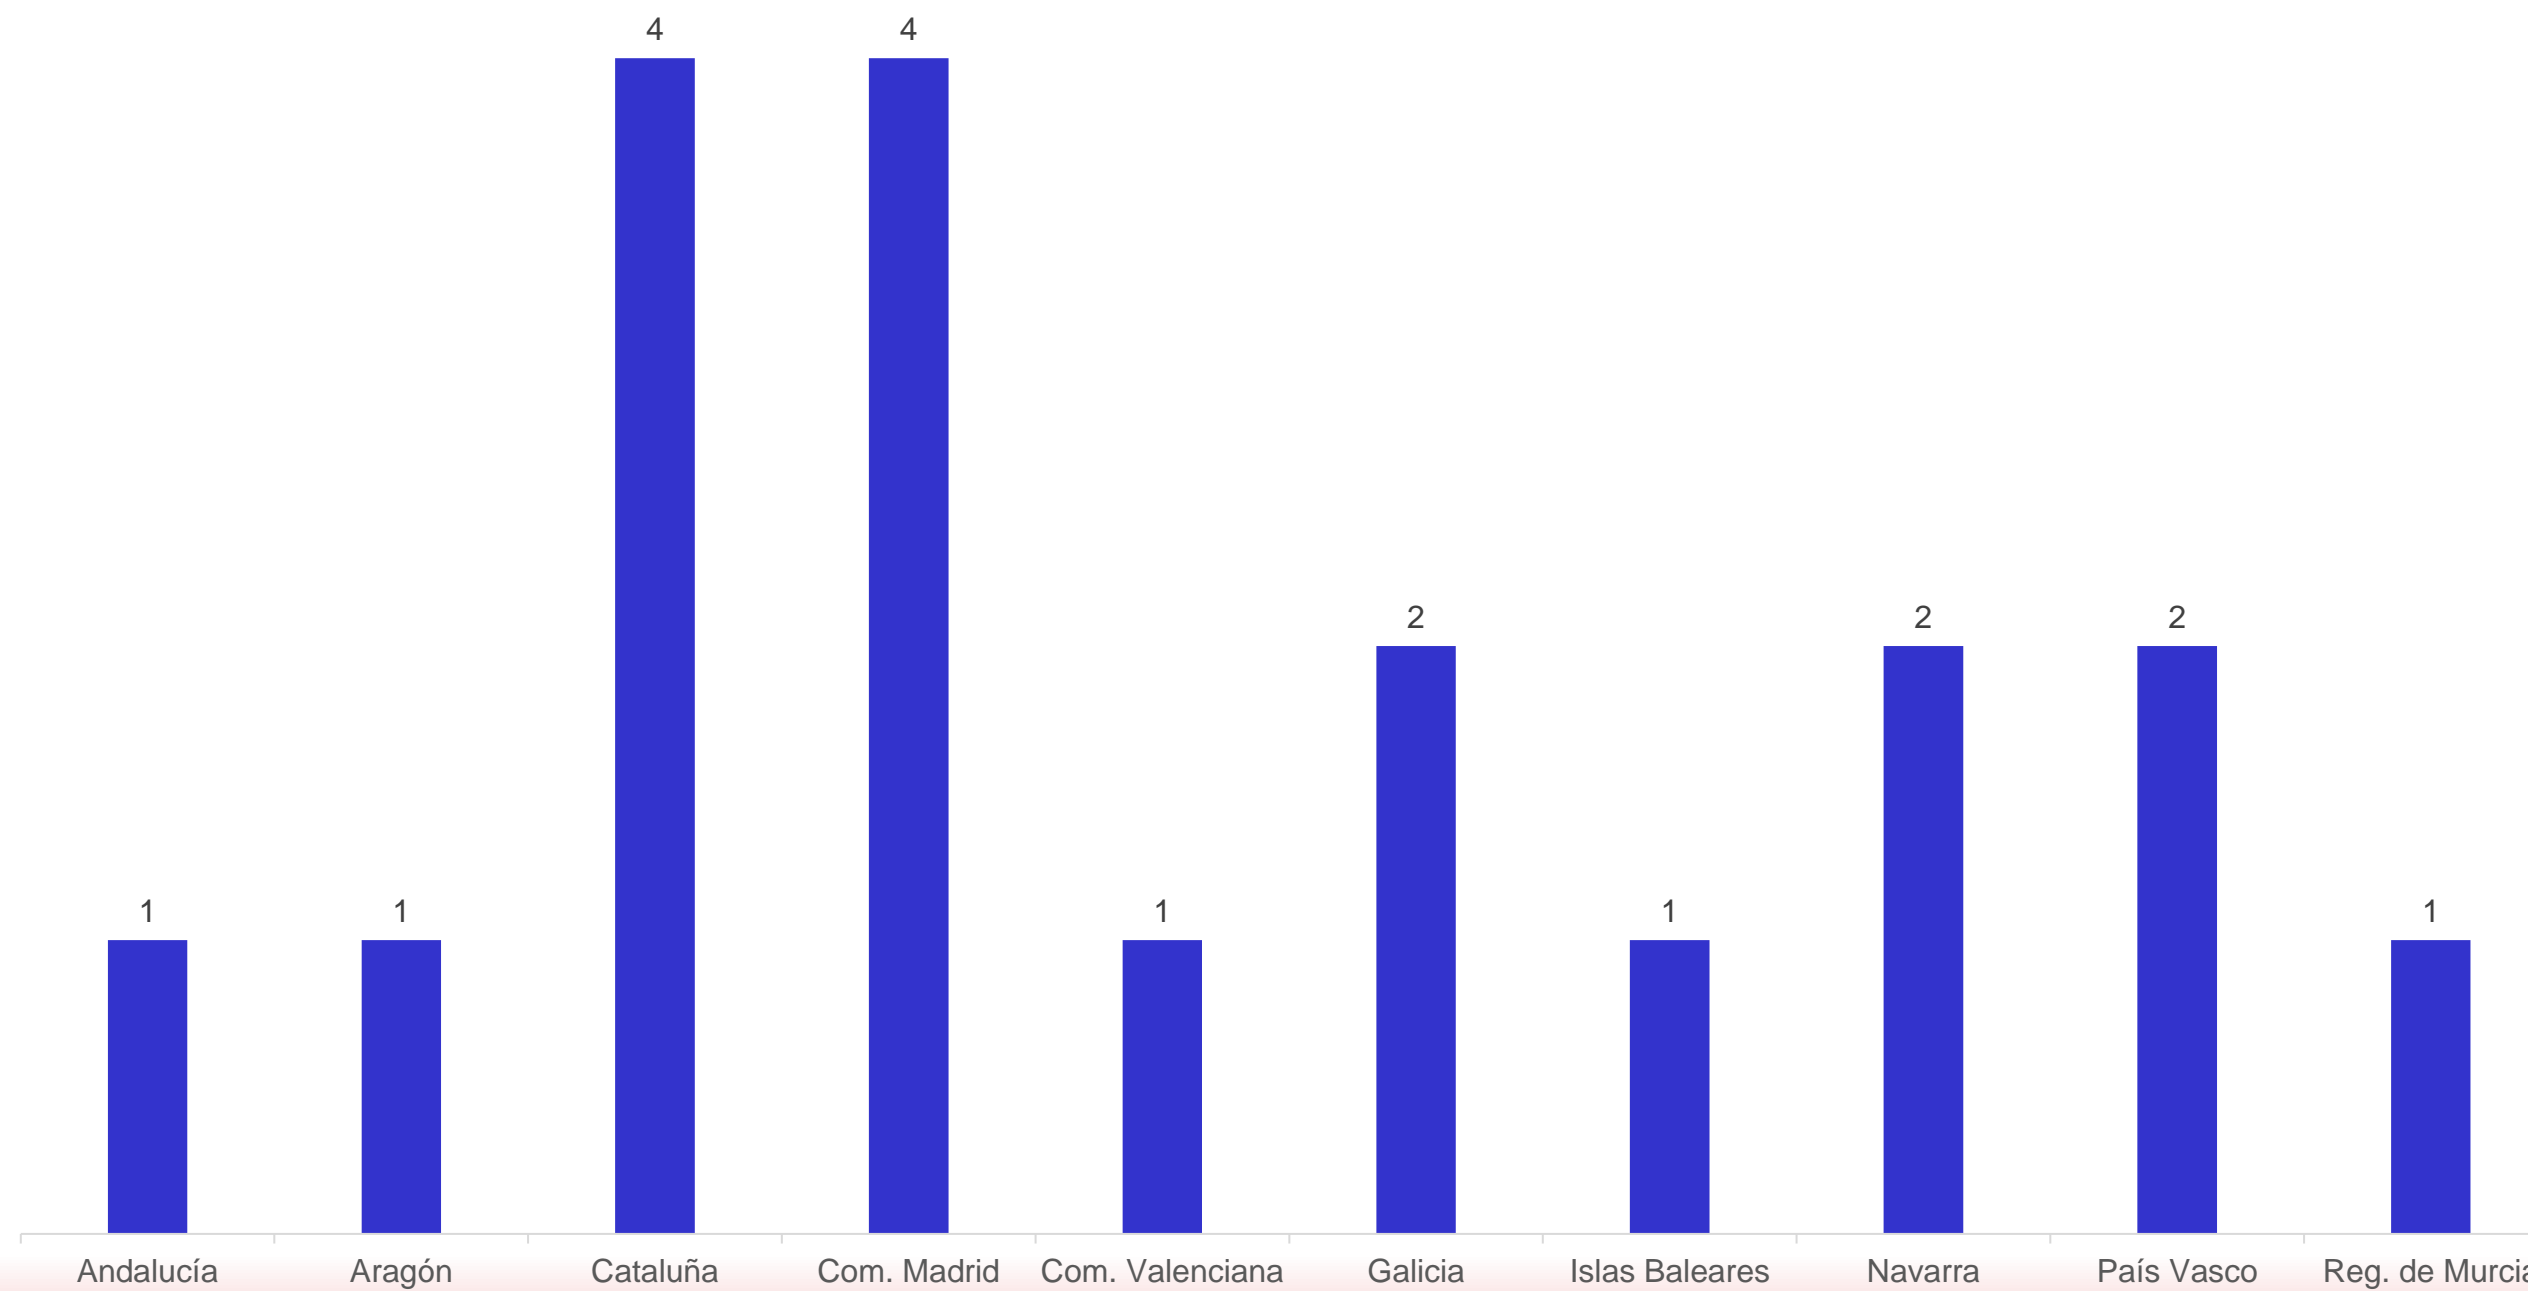

KA220-HED Proyectos seleccionados por CC.AA.