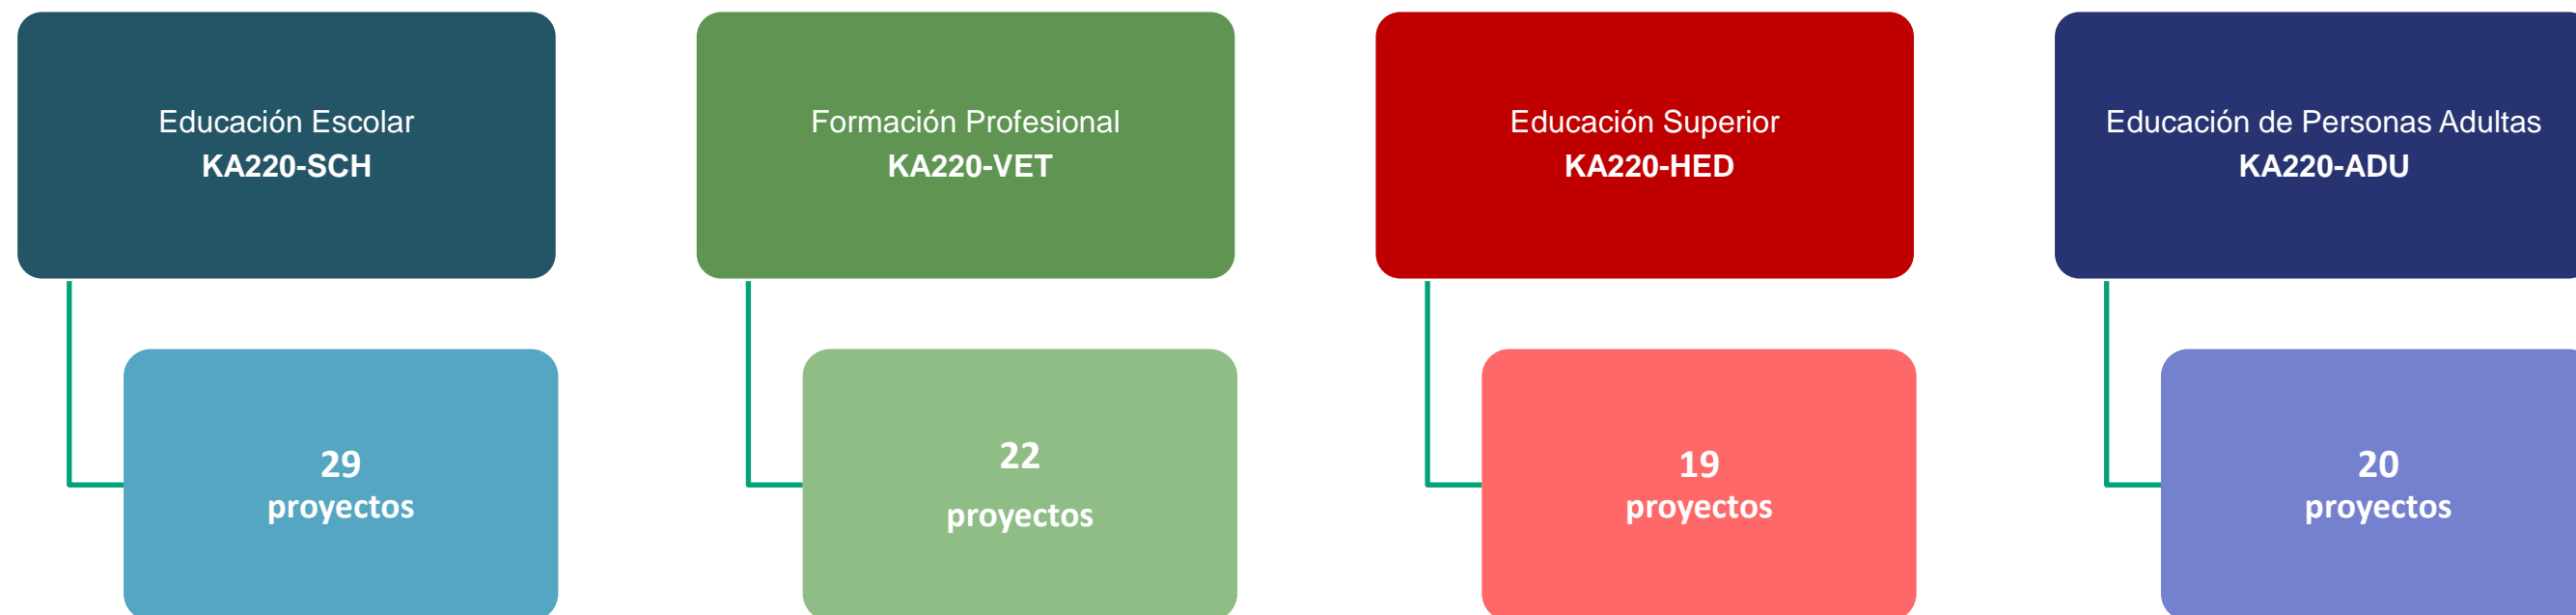

90
proyectos

181 nuevas Asociaciones para la cooperación

31,82 millones de euros asignados

Convocatoria 2025: 91 nuevos proyectos de Asociaciones a pequeña escala KA210

91 Asociaciones a pequeña escala

Convocatoria 2025: 90 nuevos proyectos de Asociaciones de cooperación KA220