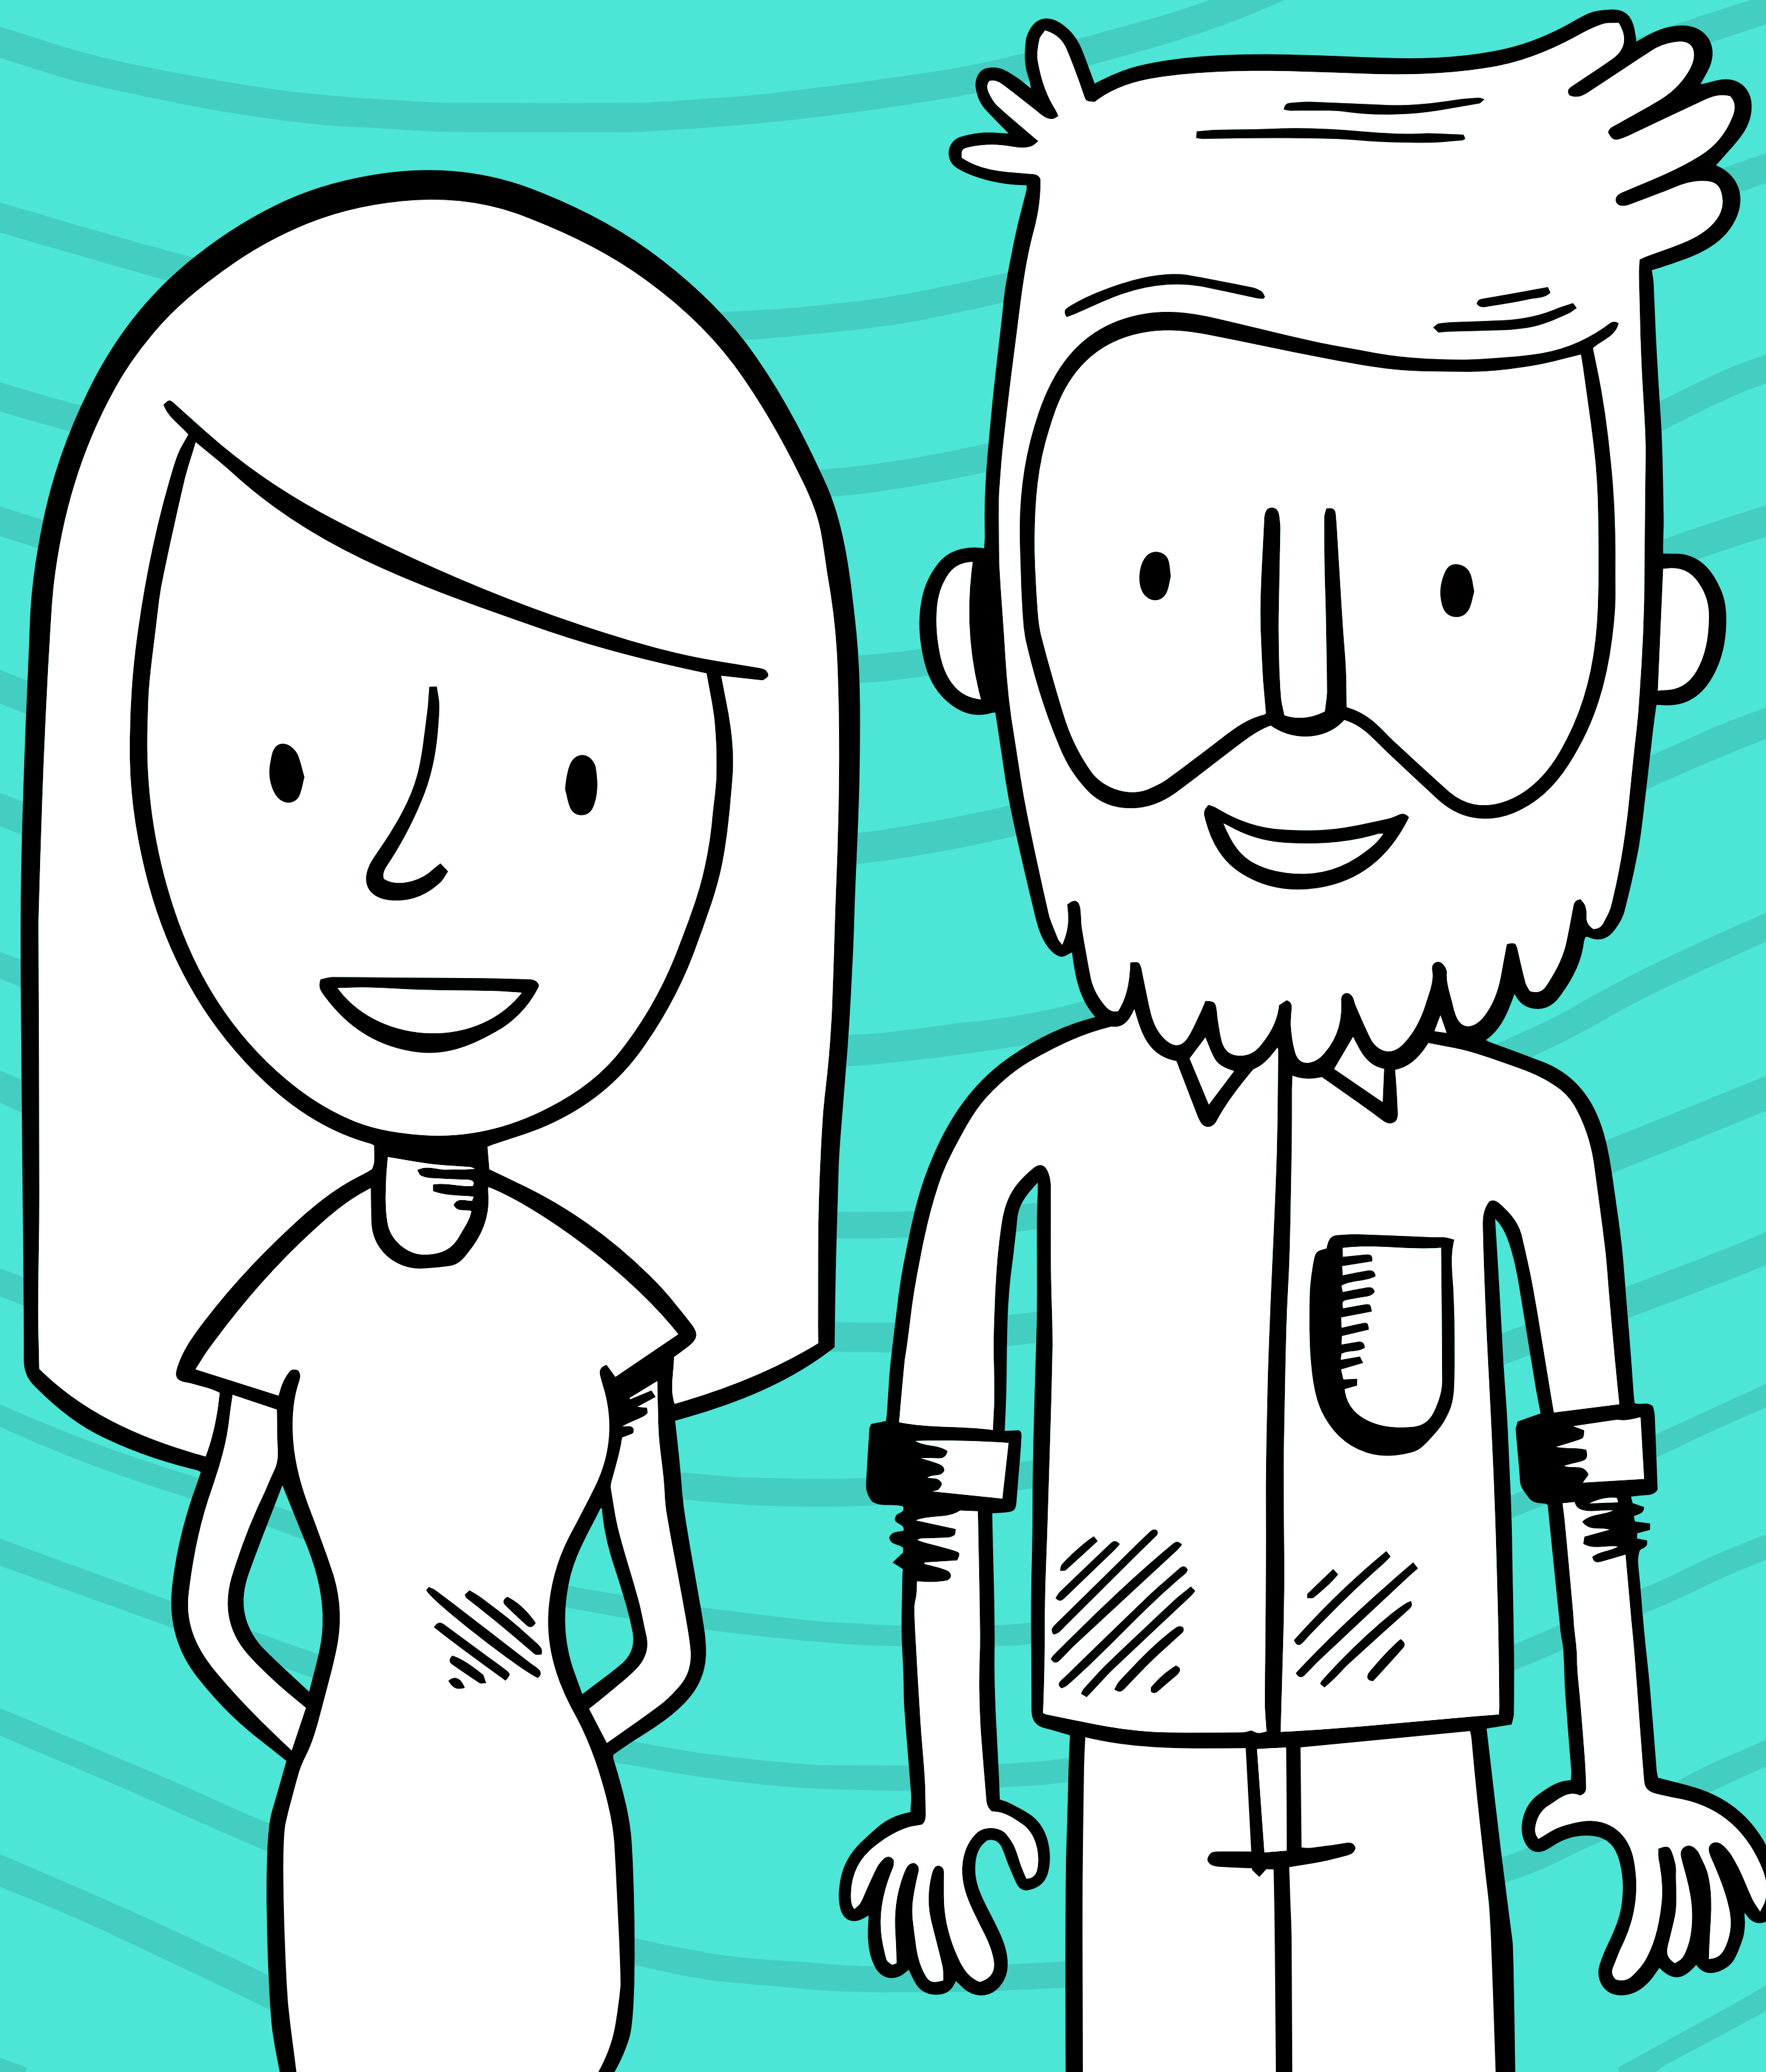

¿Cuál era el perfil del estudiante Erasmus+ de Educación Superior en 2014-15?

Estancia en el extranjero
5,3 meses

Mujeres
61%

Edad
24,5

Hombres
39%

Ayuda
mensual
281€