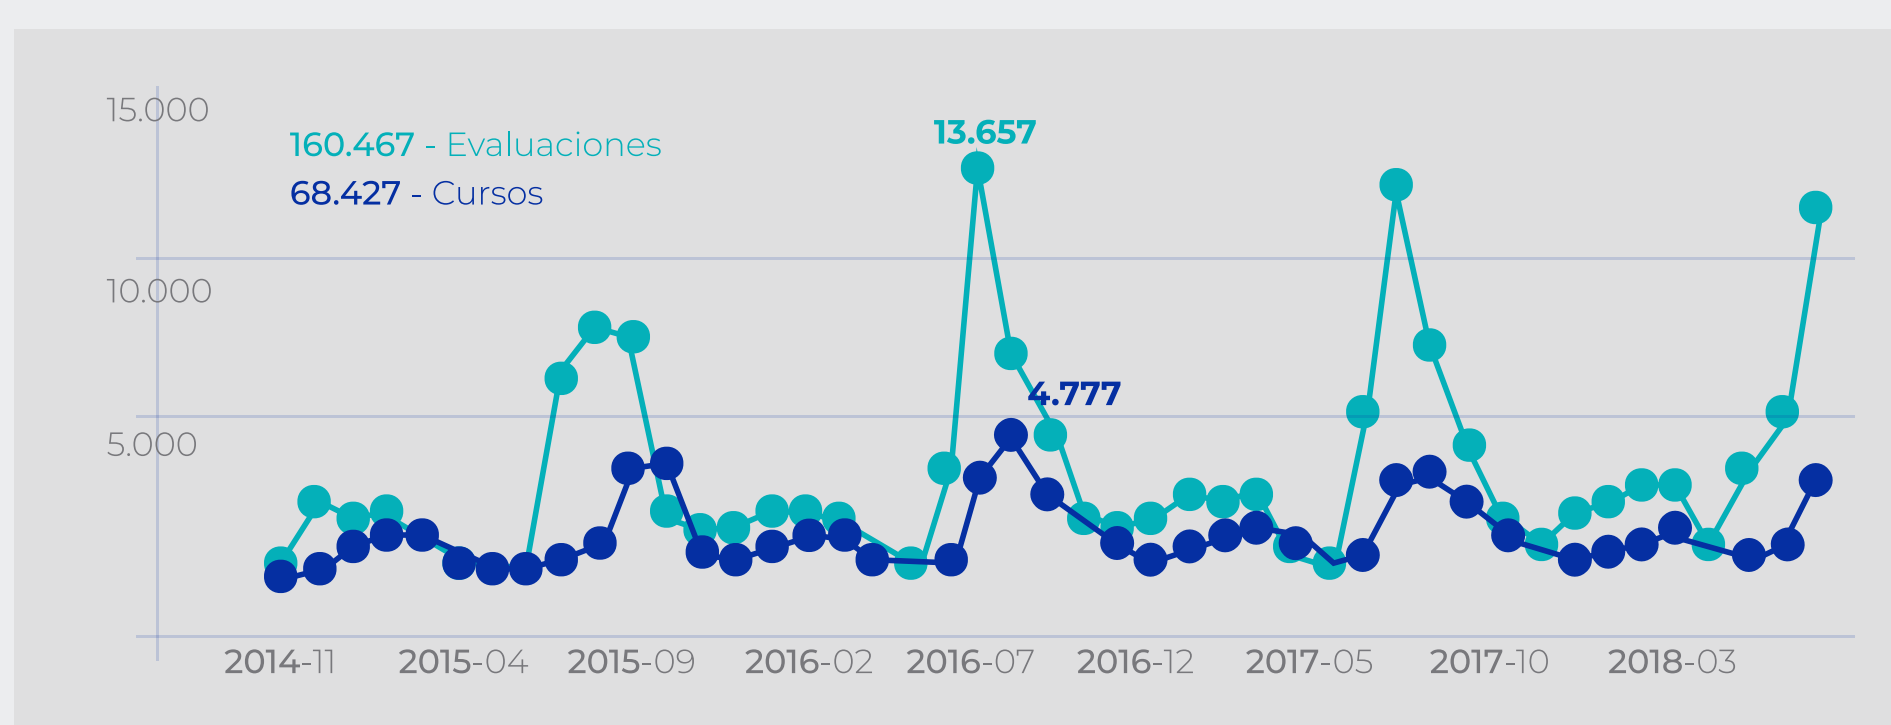

OLS REFUGIADOS

Esta iniciativa de la Comisión Europea tiene como **objetivo apoyar** a los Estados Miembros de la Unión Europea en sus esfuerzos por **integrar** a los **emigrantes** en los respectivos **sistemas de educación y formación**, para así asegurarse del desarrollo de sus habilidades y competencias. De esta manera podrán continuar su educación, bien en la enseñanza superior o en la formación profesional y así aumentar sus posibilidades de integración en el mercado de trabajo.

MATERIALES / RECURSOS

Web OLS

(información, materiales, recursos en abierto...)

Secciones OLS web SEPIE

Educación Superior

Formación Profesional

© SEPIE 2018